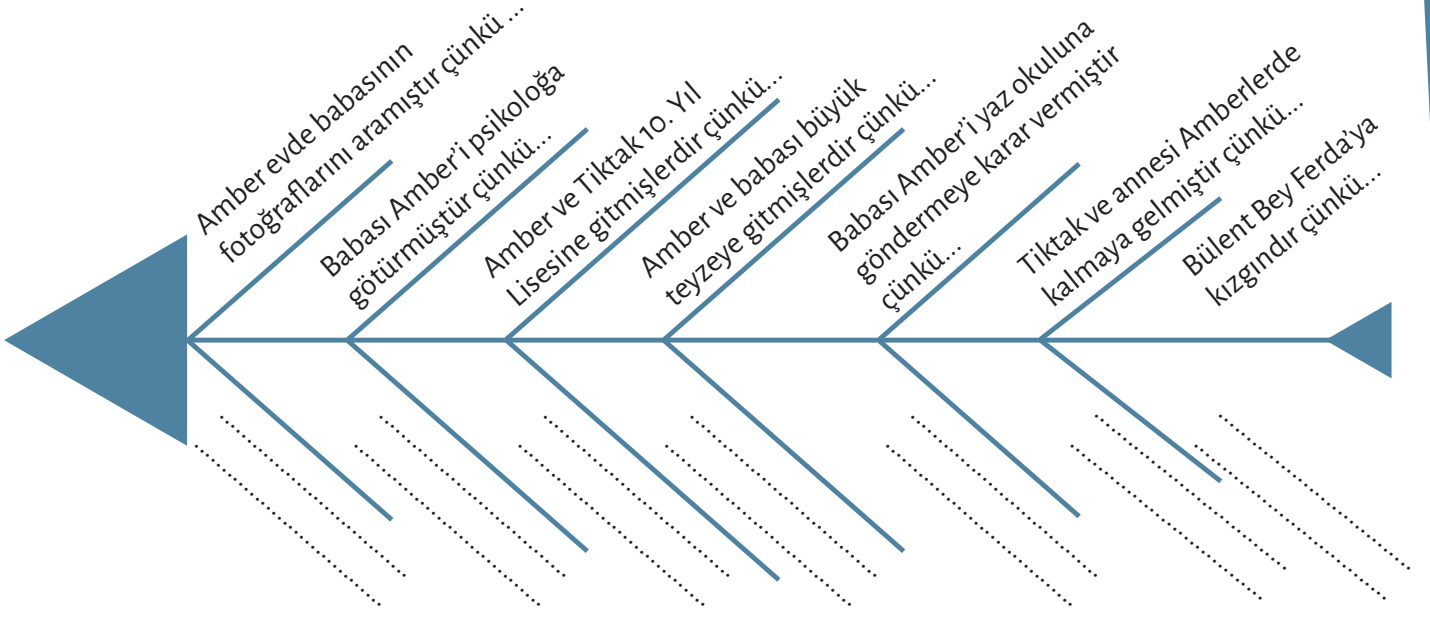

Zaman Kapsülüne Koyacaklarım

Zaman Kapsülüne Koymayacaklarım

Amber'in Zaman Kapsülü / Figen GÜLÜ

■ Amber niçin babasının çalışma odasını gizlice karıştırmaktadır?

■ Amber'in okulda yaşadığı sorun nedir?

■ Size Ferda kimdir ve babası onu Amber'den neden saklamaktadır?

■ Amber'in annesi neden kızının yanında değildir?

■ Size kurallar konulması canınızı sıkar mı? Size Amber, Bayan Disip'i niçin sevmemektedir?

■ Amber niçin listeler hazırlamaktadır? Amber'in hazırladığı listelerden birini aşağıya yazınız.

Amber'in liste hazırlamasının nedeni

Amber'in Listesi

Amber'in Zaman Kapsülü / Figen Gülü

- Aşağıdaki balık kılıçığı diyagramının üst satırında olaylar yer almaktadır, alt satırına da bu olayların sonuçları yazılmalıdır. Diyagramdaki boşlukları kitaba göre tamamlayınız.